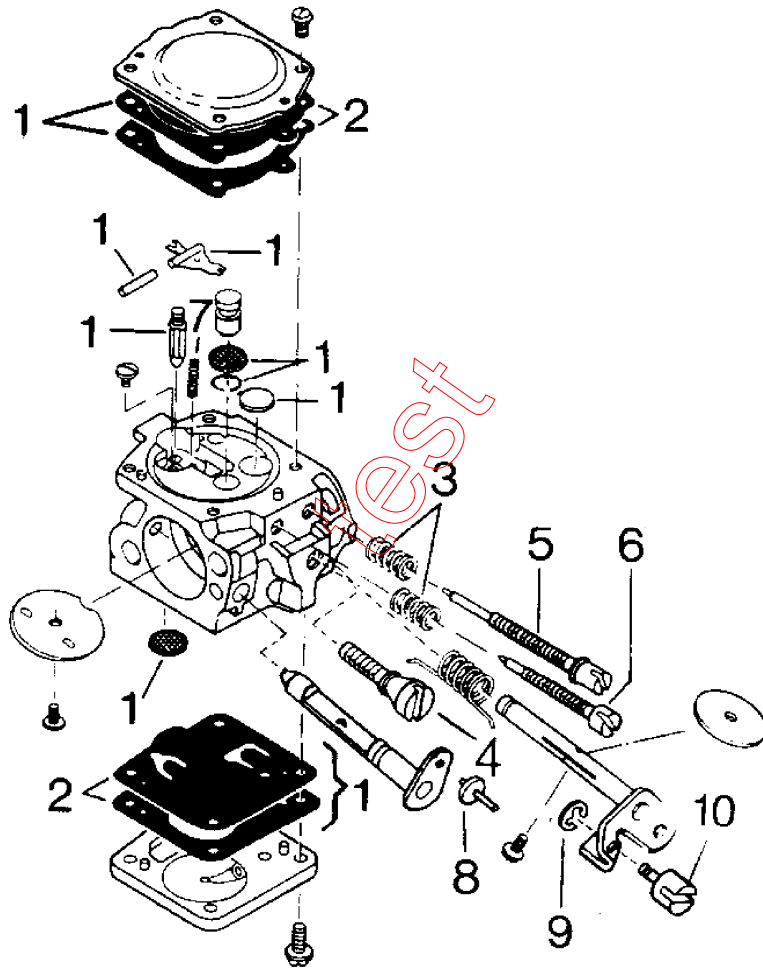

## Section: 955 CARBURETTOR WALBRO WJ45

Pos.	Quantity	Spare part No	Description	Kit	Notes	New
------	----------	---------------	-------------	-----	-------	-----

3525

0	1	M240204	Carburettor assy		Walbro WJ45	
1	1	M237212	.Repair kit			
2	1	M237211	..Gasket set			
3	2	M229927	.Needle spring			
4	1	M237201	.Screw			
5	1	M237202	.Needle			
6	1	M229930	.Needle			
7	1	M237203	.Spring			
8	1	M227425	.Swivel			
9	1	M240219	.Benzing			
10	1	M240218	.Wire holder			